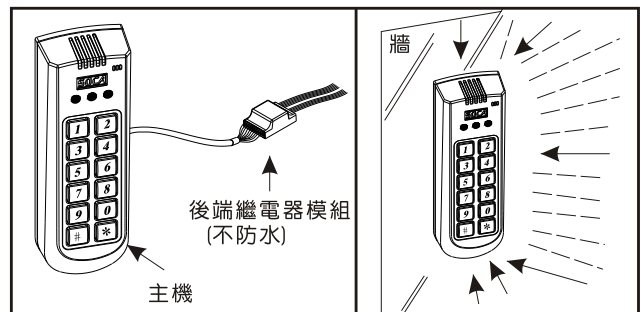

全機防水

防水圖示

主機及配件圖