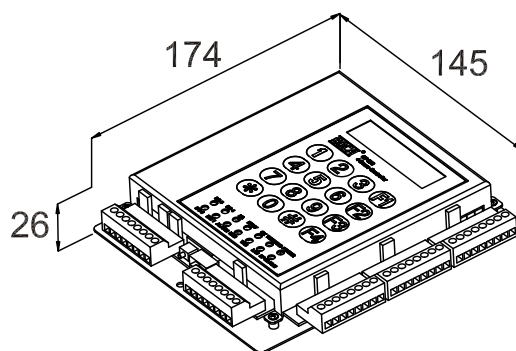

ST-860 兩門連網主機

- 可連接4台26/34維庚讀卡機。
- 可登錄達50000張卡片, 每張卡片可設定進出的有效時段。
- 具有20組時區, 每一時區為星期一至星期日、每一天有8組時段可供設定。
- 內建定時設備, 可由軟體設定全天候動作或特定時段開啟。
- 內建RS-485、RS-232或TCP/IP(選購)

規格

電源	DC 12V ±15%
電流	待機時:80mA 動作時:最大320mA
螢幕	LCD顯示器
外殼材質	金屬烤漆材質
輸入格式	維庚26/34bit
管制範圍	1. 感應 2. 密碼加感應 3. 時區 4. 特定假日 5. 防潛回管制
開門時間	00~255(sec.)
卡片容量	50000張
歷史記錄	30000筆
密碼組數	50000組(每張卡號一組)
時段	20組時區, 每個時區有8個時段可設定
電腦連線	具有RS-232及RS-485通訊介面
副讀頭	可外接4組副讀頭
輸入點	1. 按鈕開門 2. 防盜偵測 3. 門偵測
輸出點	1. 開門接點 2. 警報輸出 3. 防脅迫輸出
操作模式	連線或單機操作
鍵盤	4X4, 16顆機械式按鍵
尺寸	174(L) × 145(W) × 26(H) (mm)
重量	660g(含包裝)

尺寸圖

單位: mm

架構圖