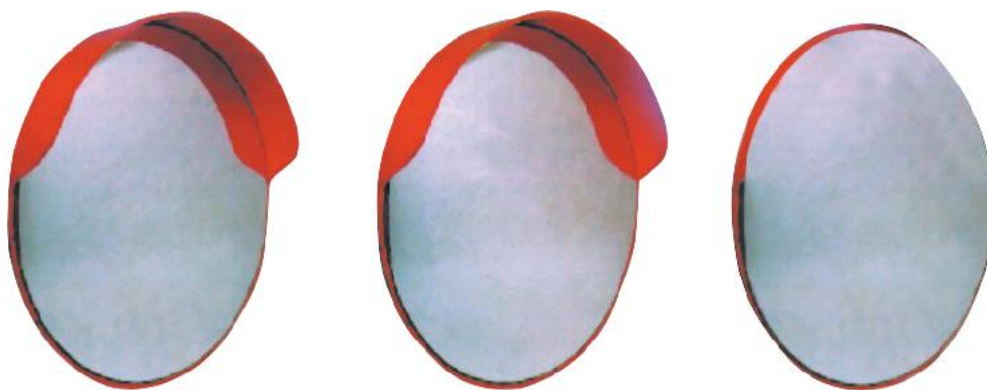

# 反射鏡

鏡面材質：	PC	不鏽鋼
直徑大小：	80cm／60cm／45cm	100cm／80cm
鏡面厚度：	1.5mm	1mm／0.9mm
背面材質：	FRP 或 ZINC PLATED	FRP 或 ZINC PLATED